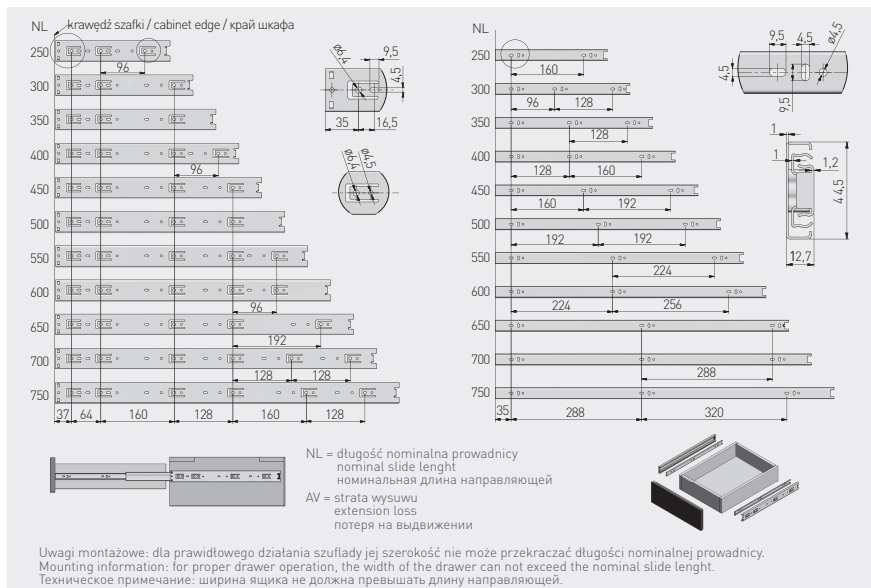

Prowadnica kulkowa H45 PRESTIGE
 Ball bearing slide H45 PRESTIGE
 Шариковая направляющая H45 RESTIGE

		 L mm	 AV mm					
	PK-0-H45-250	250	-	petny full полное	35	ocynk galvanized гальваника	stal steel сталь	15
	PK-0-H45-300	300						
	PK-0-H45-350	350						
	PK-0-H45-400	400						
	PK-0-H45-450	450						
	PK-0-H45-500	500						
	PK-0-H45-550	550						10
	PK-0-H45-600	600						
	PK-0-H45-700	700						